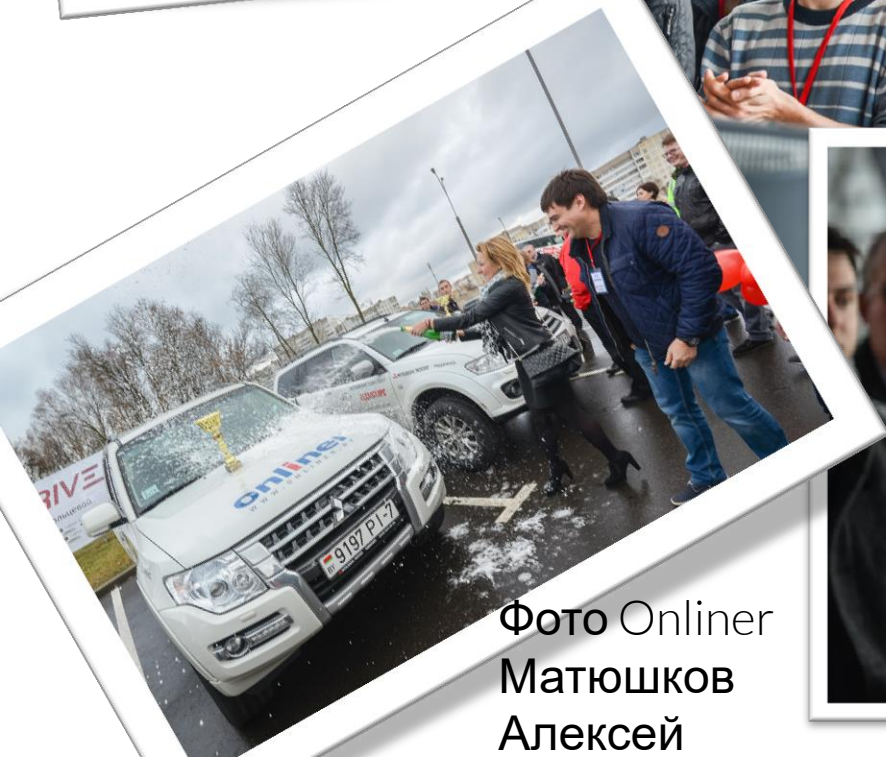

ки на участие в гонке Mitsubishi "24 часа кольцев
жалуйста, заполните все данные верно.

ТВО *

Выбирайте одну из 4 команд
и присоединитесь!

Команда
"Лукойл"

Сильная команда профессионалов,
занимающая позицию №1 на
рынке лизинга легковых
автомобилей (по данным
Ассоциации лизингодателей РБ за
2011 – 2014 гг.).
Мы знаем о лизинге все!

АКПП

ПРИСОЕДИНИТЬСЯ!

Команда
"Автобизнес"

Крупнейшее автомобильное
издание в Беларуси, которое
существует уже более 20 лет.
Мы эксперты и
профессионалы.

АКПП

ПРИСОЕДИНИТЬСЯ!

Команда
"Unistar"

Каждый день в любую погоду
мы с вами, но не отвлечена
вас. Лучшие хиты 90-х и 2000-х
в салоне вашего автомобиля!

МКПП

ПРИСОЕДИНИТЬСЯ!

Команда
"Onliner"

Новости. Обзоры. Репортажи.
Мы создаем эталон
журналистики в Беларуси.

АКПП

ПРИСОЕДИНИТЬСЯ!

2DRIVE

и | 24 часа кольцевой
е в команде PECO-

гистрирует заявки на участие в гон
Лизинг. Пожалуйста, заполните все

МЯ И ОТЕЧЕСТВО *

щаться

Максимум кругов

Ровно 24 часа

Минимум нарушений

Фото Onliner
Матюшков
Алексей

Просмотров новостей
Более 500 тысяч