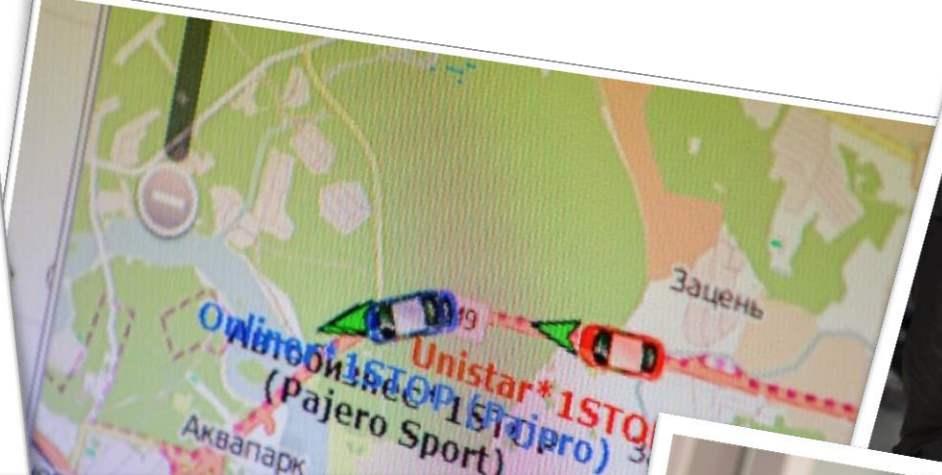

гистрирует заявки на участие в гон
Лизинг. Пожалуйста, заполните все

МЯ И ОТЕЧЕСТВО *

щаться

Максимум кругов

Ровно 24 часа

Минимум нарушений

Фото Onliner
Матюшков
Алексей

Просмотров новостей
Более 500 тысяч